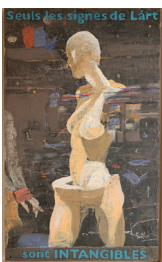

5. SINE MATERIA, seuls les signes de L'art sont intangibles

2019 Temperamålning
krederad kompositpannå 45 x 74 cm med ram