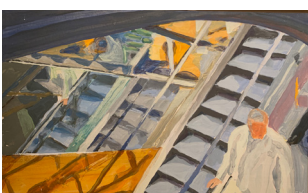

10. RULLTRAPPA UPP, varuhus

2019 Temperamålning
krederad kompositpannå 45 x 74 cm med ram